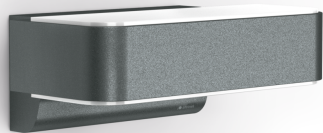

Luminaire extérieur LED à détection

L 810 SC

anthracite

EAN 4007841 065706

Réf. 065706

Schéma du circuit Bluetooth